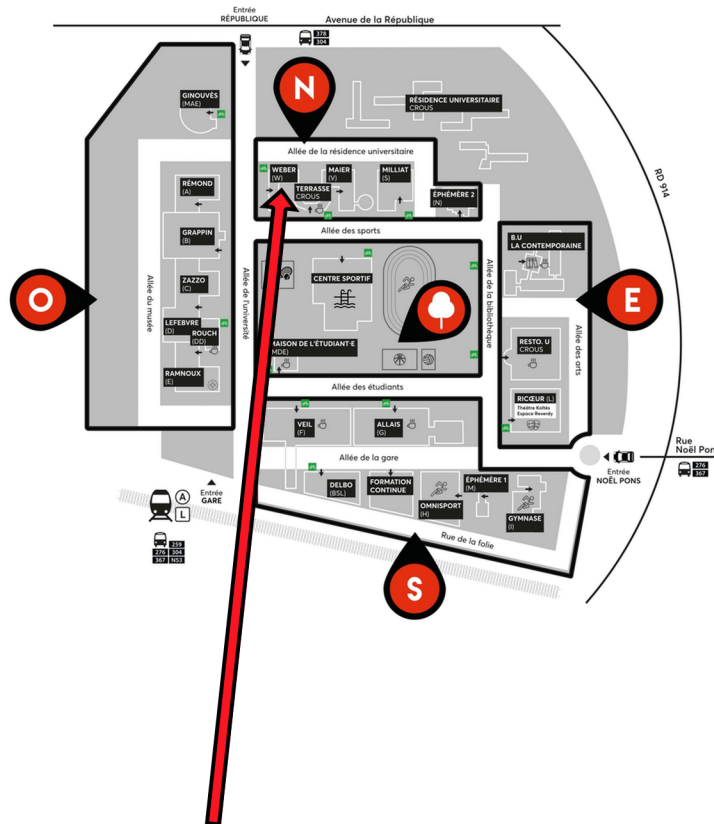

## Amphithéâtre Max Weber

Université Paris Nanterre  
200 avenue de la République

### Accès par les transports en commun

**Par le RER** - Prendre la ligne A du RER, direction Saint-Germain en Laye, et descendre à la station "Nanterre Université"

**Par le train** - Prendre la ligne L à la gare Saint-Lazare, direction "Nanterre Université", et descendre à la station "Nanterre Université" (terminus).

## Plan du campus

Amphithéâtre Max Weber

Journée d'études  
interdisciplinaire